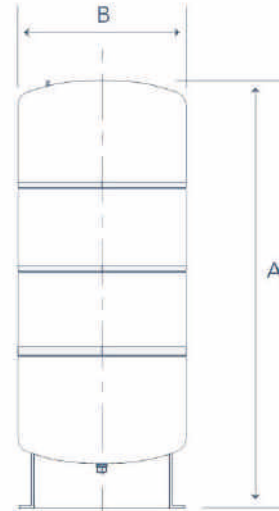

ECT-SPTB, ECT-SPTT, ECT-SPTN series 10 Bar Pressure Tank

ECT PUMP

In-line Type

Model	Dimensions(mm)			
	A		B	
	mm	Inch	mm	Inch
ECT-SPT 1	201	7.9	120	4.7
ECT-SPT 3	220	8.7	140	5.5
ECT-SPT 8	304	12.0	203	8.0
ECT-SPT 12	384	15.1	229	9.0
ECT-SPT 18	364	14.3	280	11.0
ECT-SPT 24	415	16.3	290	11.4
ECT-SPT 38	564	22.2	290	11.4

Model	Dimensions(mm)					
	A		B		C	
	mm	Inch	mm	Inch	mm	Inch
ECT-SPT 18H	309	12.2	280	11.0	140	5.5
ECT-SPT 24H	326	12.8	295	11.6	148	5.8
ECT-SPT 38H	326	12.8	295	11.6	148	5.8
ECT-SPT 60H	428	16.9	381	15.0	191	7.5
ECT-SPT 80H	428	16.9	381	15.0	191	7.5
ECT-SPT 100H	450	17.7	430	16.9	225	8.9

Horizontal Type With Base

Vertical Type With Base

Model	Dimensions(mm)			
	A		B	
	mm	Inch	mm	Inch
ECT-SPT 60	592	23.4	390	15.3
ECT-SPT 80	770	30.3	390	15.3
ECT-SPT 100	765	30.1	430	16.9
ECT-SPT 120	1148	45.2	390	15.3
ECT-SPT 130	785	30.9	550	21.7
ECT-SPT 160	931	36.7	550	21.7
ECT-SPT 200	1066	42.0	550	21.7
ECT-SPT 235	1196	47.1	550	21.7
ECT-SPT 305	1463	57.6	550	21.7
ECT-SPT 325	1105	45.5	650	25.6
ECT-SPT 450	1410	55.5	650	25.6