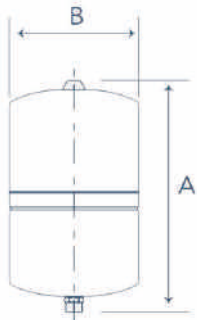

ECT-SPTB, ECT-SPTT, ECT-SPTN series 10 Bar Pressure Tank

ECT PUMP

In-line Type

Model	Dimensions(mm)			
	A		B	
	mm	Inch	mm	Inch
ECT-SPT 1	201	7.9	120	4.7
ECT-SPT 3	220	8.7	140	5.5
ECT-SPT 8	304	12.0	203	8.0
ECT-SPT 12	384	15.1	229	9.0
ECT-SPT 18	364	14.3	280	11.0
ECT-SPT 24	415	16.3	290	11.4
ECT-SPT 38	564	22.2	290	11.4

Model	Dimensions(mm)					
	A		B		C	
	mm	Inch	mm	Inch	mm	Inch
ECT-SPT 18H	309	12.2	280	11.0	140	5.5
ECT-SPT 24H	326	12.8	295	11.6	148	5.8
ECT-SPT 38H	326	12.8	295	11.6	148	5.8
ECT-SPT 60H	428	16.9	381	15.0	191	7.5
ECT-SPT 80H	428	16.9	381	15.0	191	7.5
ECT-SPT 100H	450	17.7	430	16.9	225	8.9

Horizontal Type With Base

Vertical Type With Base

Model	Dimensions(mm)			
	A		B	
	mm	Inch	mm	Inch
ECT-SPT 60	592	23.4	390	15.3
ECT-SPT 80	770	30.3	390	15.3
ECT-SPT 100	765	30.1	430	16.9
ECT-SPT 120	1148	45.2	390	15.3
ECT-SPT 130	785	30.9	550	21.7
ECT-SPT 160	931	36.7	550	21.7
ECT-SPT 200	1066	42.0	550	21.7
ECT-SPT 235	1196	47.1	550	21.7
ECT-SPT 305	1463	57.6	550	21.7
ECT-SPT 325	1105	45.5	650	25.6
ECT-SPT 450	1410	55.5	650	25.6