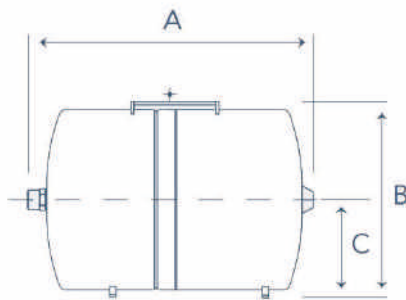

ECT-SPTB, ECT-SPTT, ECT-SPTN series 10 Bar Pressure Tank

ECT PUMP

In-line Type

Model	Dimensions(mm)			
	A		B	
	mm	Inch	mm	Inch
ECT-SPT 1	201	7.9	120	4.7
ECT-SPT 3	220	8.7	140	5.5
ECT-SPT 8	304	12.0	203	8.0
ECT-SPT 12	384	15.1	229	9.0
ECT-SPT 18	364	14.3	280	11.0
ECT-SPT 24	415	16.3	290	11.4
ECT-SPT 38	564	22.2	290	11.4

Model	Dimensions(mm)					
	A		B		C	
	mm	Inch	mm	Inch	mm	Inch
ECT-SPT 18H	309	12.2	280	11.0	140	5.5
ECT-SPT 24H	326	12.8	295	11.6	148	5.8
ECT-SPT 38H	326	12.8	295	11.6	148	5.8
ECT-SPT 60H	428	16.9	381	15.0	191	7.5
ECT-SPT 80H	428	16.9	381	15.0	191	7.5
ECT-SPT 100H	450	17.7	430	16.9	225	8.9